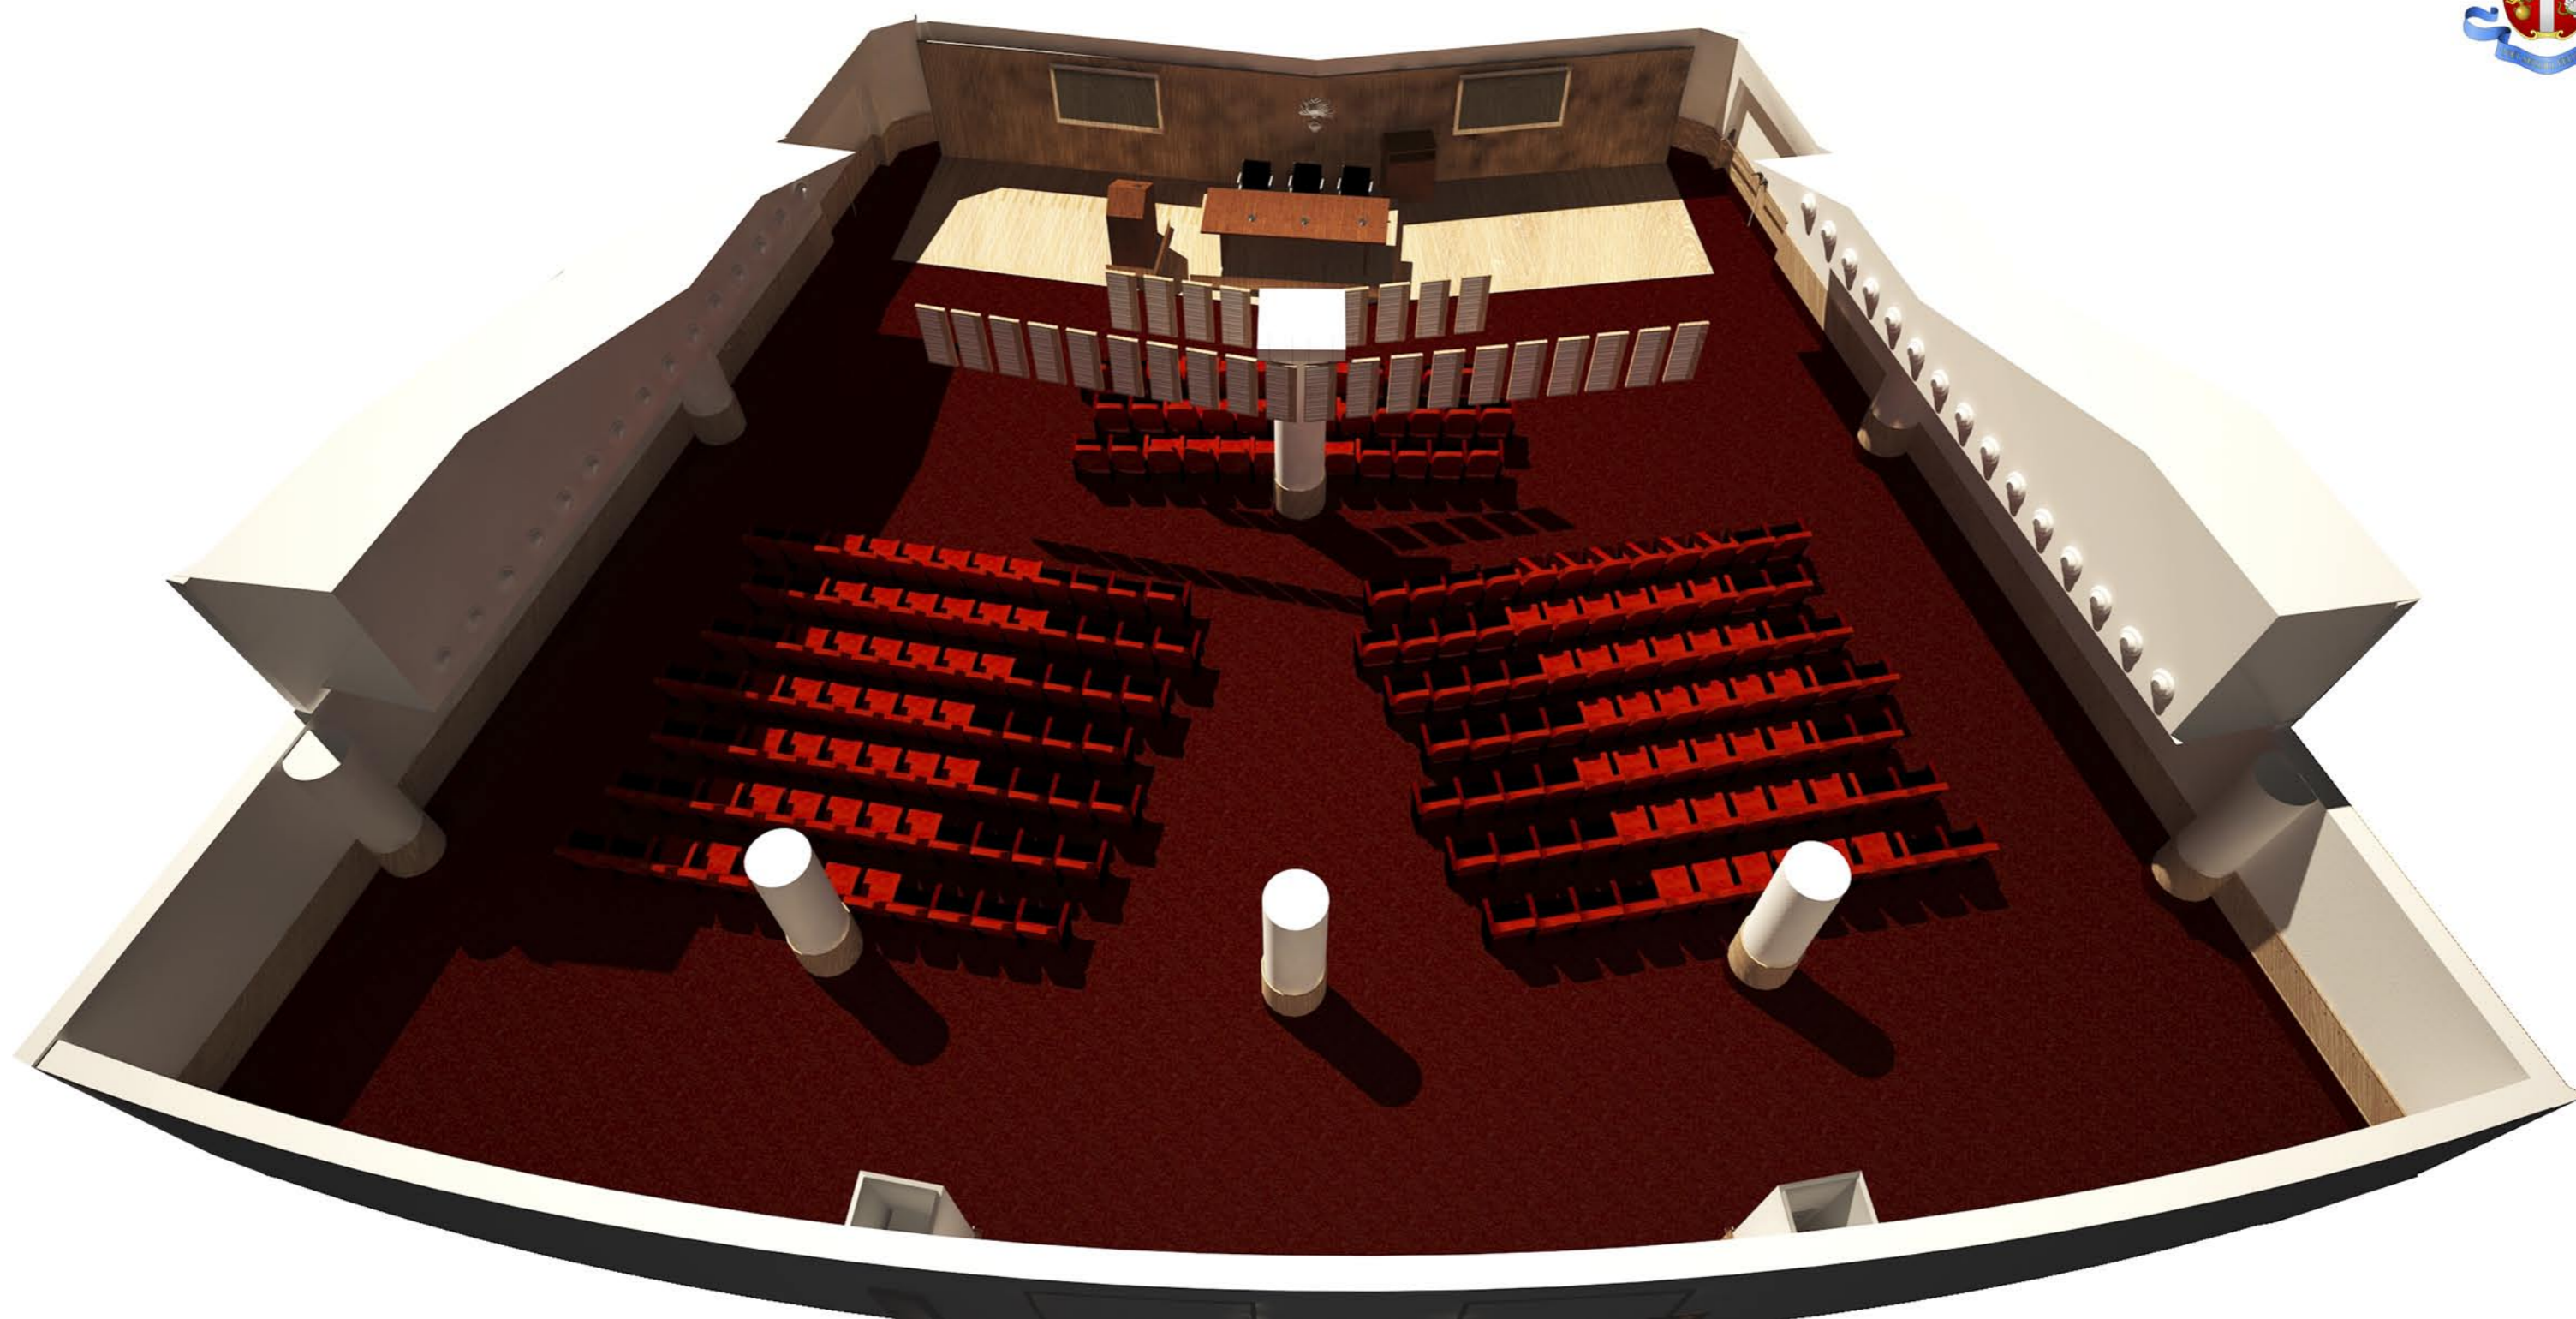

S T U D I U M A R C H I T E C T U R A E

ARCHITETTO GIOVANNI VOTO

Firenze Londra Toronto Johannesburg Melbourne

AUDITORIUM PIANO TERRA NUOVA SCUOLA CARABINIERI

pannelli fonoassorbenti a soffitto bifacciali - custom made

UNIFORME DEI CARABINIERI
PUNTO DI RIFERIMENTO
DEGLI ELEMENTI DECORATIVI

CAVO IN ACCIAIO
PER SOSPENSIONE

CORNICE IN
LEGNO

ACCIAIO

PANNELLO
FONOASSORBENTE
IGNIFUGO

pannello decorativo in legno (a parete e pavimento)

Vista aula modello virtuale

Vista a volo d'uccello

Vista verso il palco

Vista dall'ingresso

Vista tergale

progettisti: Milena Shtereva, Giovanni Voto