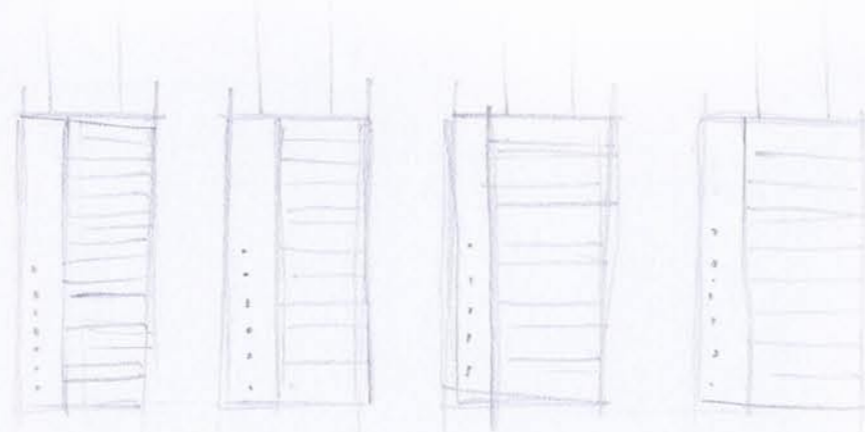

S T U D I U M A R C H I T E C T U R A E

ARCHITETTO GIOVANNI VOTO

Firenze Londra Toronto Johannesburg Melbourne

AUDITORIUM PIANO TERRA NUOVA SCUOLA CARABINIERI

pannelli fonoassorbenti a soffitto bifacciali - custom made

UNIFORME DEI CARABINIERI
PUNTO DI RIFERIMENTO
DEGLI ELEMENTI DECORATIVI

CAVO IN ACCIAIO
PER SOSPENSIONE

CORNICE IN
LEGNO

ACCIAIO

PANNELLO
FONOASSORBENTE
IGNIFUGO

pannello decorativo in legno (a parete e pavimento)

Vista aula modello virtuale

Vista a volo d'uccello

Vista verso il palco

Vista dall'ingresso

Vista tergale

progettisti: Milena Shtereva, Giovanni Voto