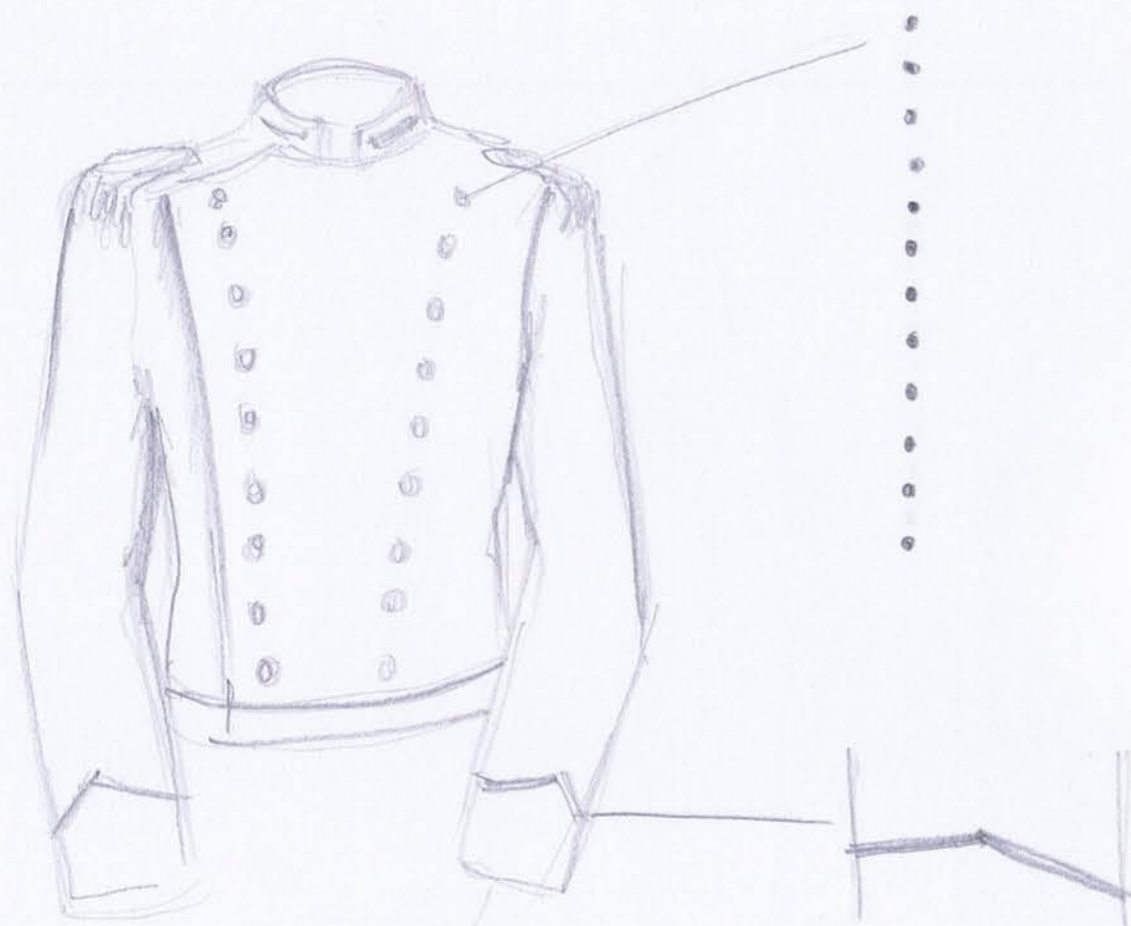

S T U D I U M A R C H I T E C T U R A E

ARCHITETTO GIOVANNI VOTO

Firenze Londra Toronto Johannesburg Melbourne

AUDITORIUM PIANO TERRA NUOVA SCUOLA CARABINIERI

pannelli fonoassorbenti a soffitto bifacciali - custom made

UNIFORME DEI CARABINIERI
PUNTO DI RIFERIMENTO
DEGLI ELEMENTI DECORATIVI

CAVO IN ACCIAIO
PER SOSPENSIONE

CORNICE IN
LEGNO

ACCIAIO

PANNELLO
FONOASSORBENTE
IGNIFUGO

pannello decorativo in legno (a parete e pavimento)

Vista aula modello virtuale

Vista a volo d'uccello

Vista verso il palco

Vista dall'ingresso

Vista tergale

progettisti: Milena Shtereva, Giovanni Voto